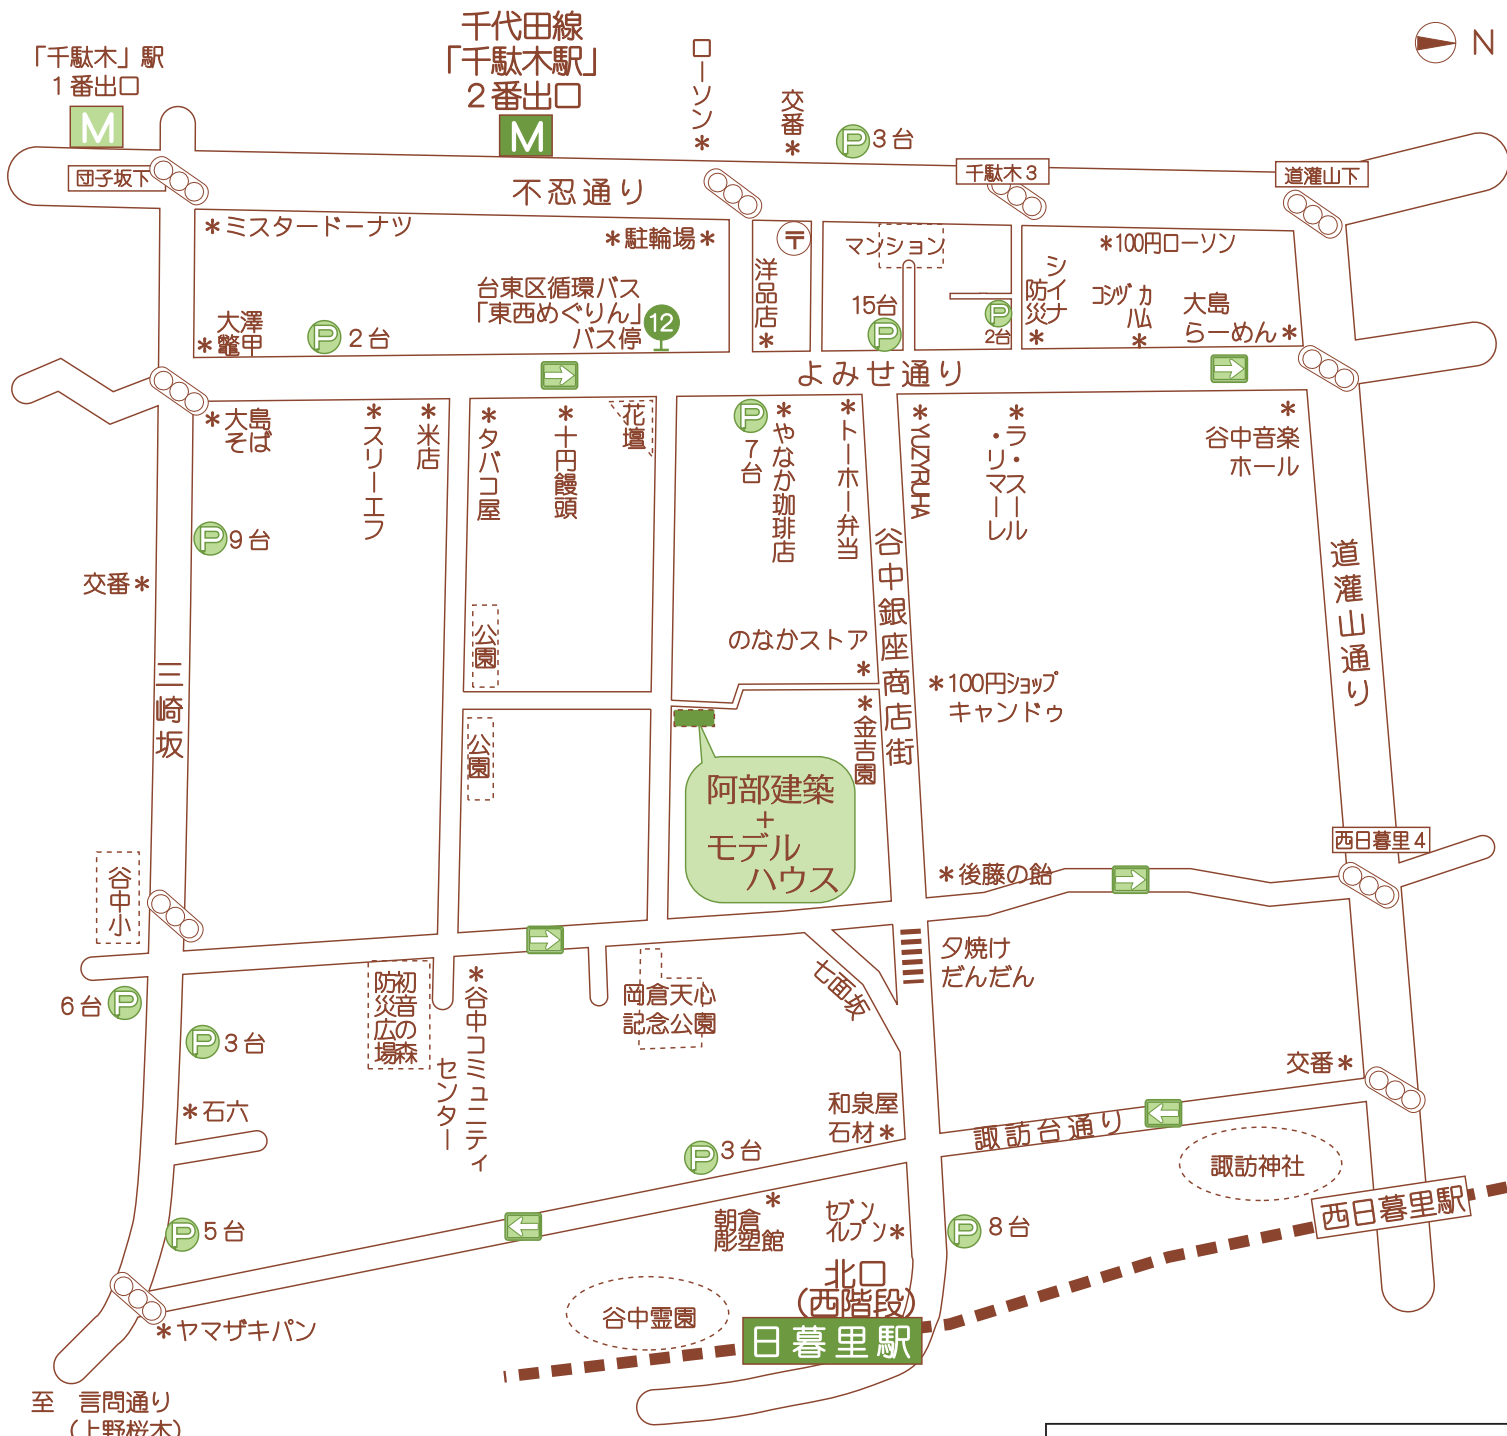

阿部建築 +モデルハウス ご案内図

地下鉄千代田線 千駄木駅 (2番出口：道灌山・須藤公園) より徒歩3分

JR・京成・舎人ライナー 日暮里駅 北口改札：西口より徒歩6分

台東区循環バス「東西めぐりん」、バス停12番(谷中銀座・よみせ通り)より徒歩1分

お車でお越しの際は、よみせ通り(一方通行)からお入り下さい

至 言問通り (上野桜木)

P は、有料駐車場 (コインパーキング)

→ は、一方通行 を表しています。